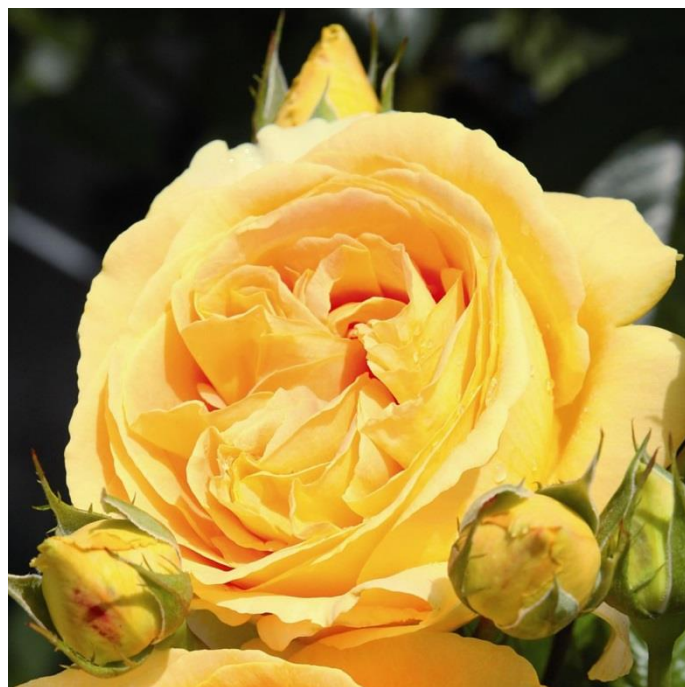

Candlelight®

Typ	Edelrose
Kategorie	Moderne Rosen
Klasse	Teehybride
Blütenfarbe	goldgelb
Blütenform	nostalgisch gefüllt
Blütengrösse	11-13, auf langen Stielen
Duft	stark
Blühhäufigkeit	+++ / öfterblühend
Blühfreude	reichblühend
Winterhärte	Winterschutz empfohlen
Gesundheit	normal
Knospe	kugelig
Wuchs	stark, breitbuschig
Laub	mittelgross, mittelgrün
Höhe	80-100 cm
Breite	50 cm
Eltern	
Züchter / Jg.	Rosen Tantau (D) / 2001
Auszeichnung	Goldene Rose von Baden Baden
Bemerkung	durch ihre Blütengrösse, den Duft und die Haltbarkeit sehr gut als Schnittrose geeignet
Verwendung	Beete und kleine Gruppen, Blumenschnitt, Duftgarten, nostalgische Rosengärten
Stück/m2	5-7

Gartenpflanzen mit heimischen Wurzeln

Baumschulen Reichenbach, Schonau 1, 8915 Hausen am Albis,
044 764 03 04, www.baumschulen-reichenbach.ch

Schweiz. Natürlich.