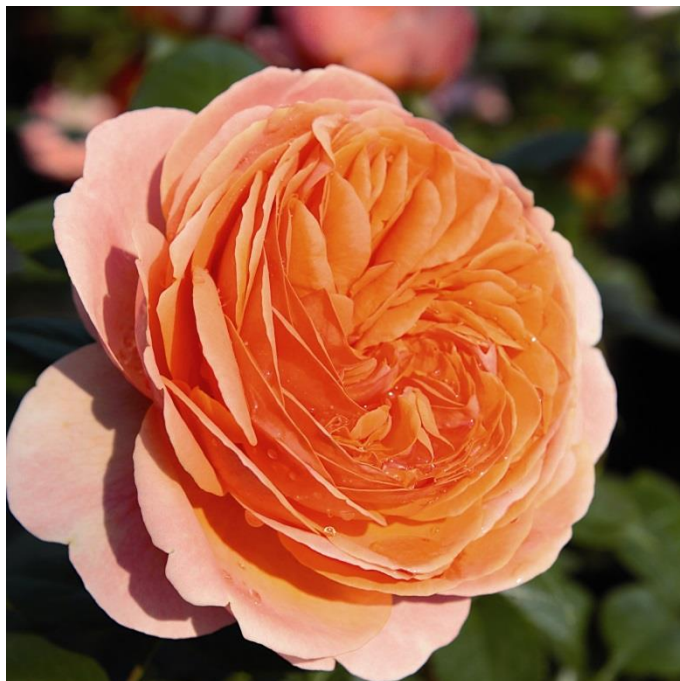

Chippendale®

Typ	Nostalgie-Edelrose
Kategorie	Moderne Rosen
Klasse	Teehybride
Blütenfarbe	dunkel orange
Blütenform	stark gefüllt
Blütengrösse	8-10 cm
Duft	stark
Blühhäufigkeit	+++ / öfterblühend
Blühfreude	reichblühend
Winterhärte	frosthart
Gesundheit	gut
Knospe	spitz kugelig, schön im Farbspiel
Wuchs	stark, aufrecht, beibuschig, gut verzweigt
Laub	dunkelgrün, glänzend
Höhe	80- 100 cm
Breite	45- 50cm
Eltern	
Züchter / Jg.	Rosen Tantau (D) / 2005
Auszeichnung	Bronze „Schönste Rose im Rosarium Uetersen“ 2013
Bemerkung	langsam entfaltenden Blüten entwickeln einen ganz besonderen Charme
Verwendung	durch Wuchshöhe und Fernwirkung gut als Hintergrundbepflanzung, Abstand beachten, Gruppen, Vasenschnitt
Stück/m2	4-5

Gartenpflanzen mit heimischen Wurzeln

Baumschulen Reichenbach, Schonau 1, 8915 Hausen am Albis,
044 764 03 04, www.baumschulen-reichenbach.ch

Schweiz. Natürlich.