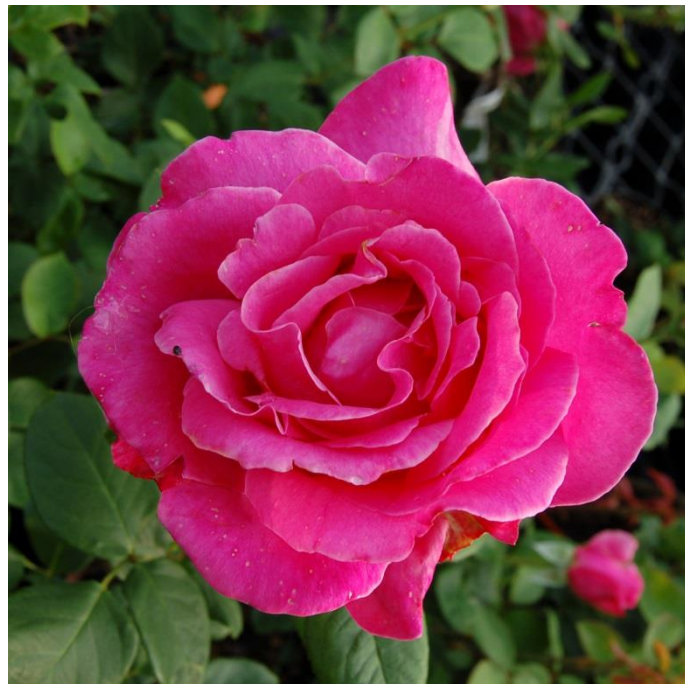

Gartenpflanzen mit heimischen Wurzeln

Baumschulen Reichenbach, Schonau 1, 8915 Hausen am Albis,
044 764 03 04, www.baumschulen-reichenbach.ch

Schweiz. Natürlich.

Caprice de Meilland®

Typ	Edelrose
Kategorie	Moderne Rosen
Klasse	Romantik-Rose
Blütenfarbe	violettrosa
Blütenform	gefüllt, 22-30 Petalen
Blütengrösse	8-10, meist einzeln
Duft	stark
Blühhäufigkeit	+++ / öfterblühend
Blühfreude	reichblühend
Winterhärte	winterhart
Gesundheit	robust
Knospe	spitz, oval
Wuchs	stark, aufrecht, gut verzweigt
Laub	mittelgross, mittelgrün, leicht glänzend
Höhe	100 cm
Breite	50 cm
Eltern	nicht bekannt
Züchter / Jg.	Meilland (F) / 1997
Auszeichnung	
Bemerkung	ausgezeichnete Freilandschnittrose für den Erwerbsanbau, resistent gegen Mehltau, resistent gegen Sternrusstau, sehr regenfest.
Verwendung	Rabatten, Gruppen, Pflanzgefässe
Stück/m2	6-7