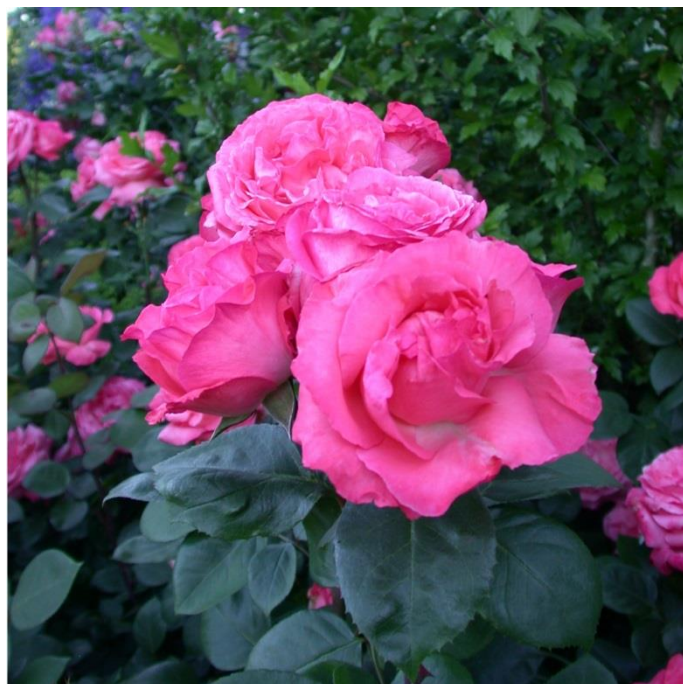

Pink Panther®

Typ	Edelrose
Kategorie	Moderne Rosen
Klasse	Teehybride
Blütenfarbe	rosa
Blütenform	stark gefüllt, elegant
Blütengrösse	10-12, meist einzeln
Duft	schwach
Blühhäufigkeit	+++ / öfterblühend
Blühfreude	reichblühend
Winterhärte	winterhart
Gesundheit	robust
Knospe	oval, spitz
Wuchs	stark, aufrecht, gut verzweigt, dicktriebzig
Laub	gross, dunkelgrün, glänzend, kräftig rötlicher Austrieb
Höhe	80 cm
Breite	60 cm
Eltern	Coppelia x Meinaregi
Züchter / Jg.	Meilland (F) / 1982
Auszeichnung	
Bemerkung	Widerstandsfähig gegen Blattkrankheiten, gute Schnittrose, hitzeverträglich
Verwendung	Beete, Gruppen, Rabatten
Stück/m2	5-6

Gartenpflanzen mit heimischen Wurzeln

Baumschulen Reichenbach, Schonau 1, 8915 Hausen am Albis,
044 764 03 04, www.baumschulen-reichenbach.ch

Schweiz. Natürlich.