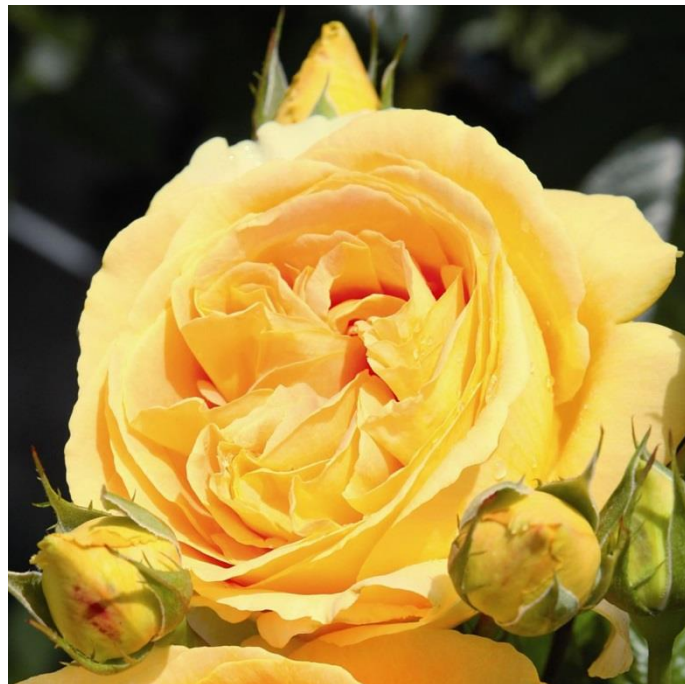

Candlelight®

Typ	Edelrose
Kategorie	Moderne Rosen
Klasse	Teehybride
Blütenfarbe	goldgelb
Blütenform	nostalgisch gefüllt
Blütengrösse	11-13, auf langen Stielen
Duft	stark
Blühhäufigkeit	+++ / öfterblühend
Blühfreude	reichblühend
Winterhärte	Winterschutz empfohlen
Gesundheit	normal
Knospe	kugelig
Wuchs	stark, breitbuschig
Laub	mittelgross, mittelgrün
Höhe	80-100 cm
Breite	50 cm
Eltern	
Züchter / Jg.	Rosen Tantau (D) / 2001
Auszeichnung	Goldene Rose von Baden Baden
Bemerkung	durch ihre Blütengrösse, den Duft und die Haltbarkeit sehr gut als Schnittrose geeignet
Verwendung	Beete und kleine Gruppen, Blumenschnitt, Duftgarten, nostalgische Rosengärten
Stück/m2	5-7

Gartenpflanzen mit heimischen Wurzeln

Baumschulen Reichenbach, Schonau 1, 8915 Hausen am Albis,
044 764 03 04, www.baumschulen-reichenbach.ch

Schweiz. Natürlich.