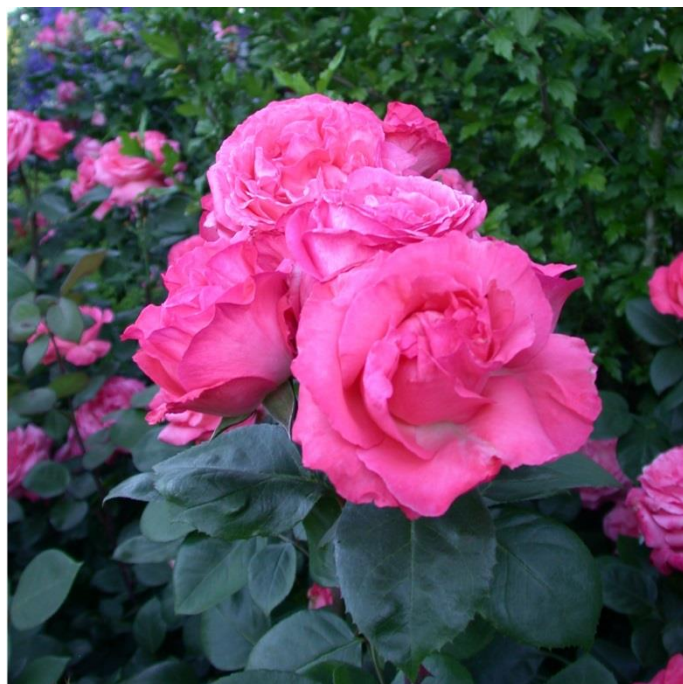

Gartenpflanzen mit heimischen Wurzeln

Baumschulen Reichenbach, Schonau 1, 8915 Hausen am Albis,
044 764 03 04, www.baumschulen-reichenbach.ch

Schweiz. Natürlich.

Souvenir de Baden-Baden®

Typ	Edelrose
Kategorie	Moderne Rosen
Klasse	Teehybride
Blütenfarbe	hellrosa, aussen crème
Blütenform	stark gefüllt
Blütengrösse	11-13
Duft	fruchtig, mittelstark
Blühhäufigkeit	+++ / öfterblühend
Blühfreude	reichblühend
Winterhärte	normal winterhart
Gesundheit	gute Blattgesundheit