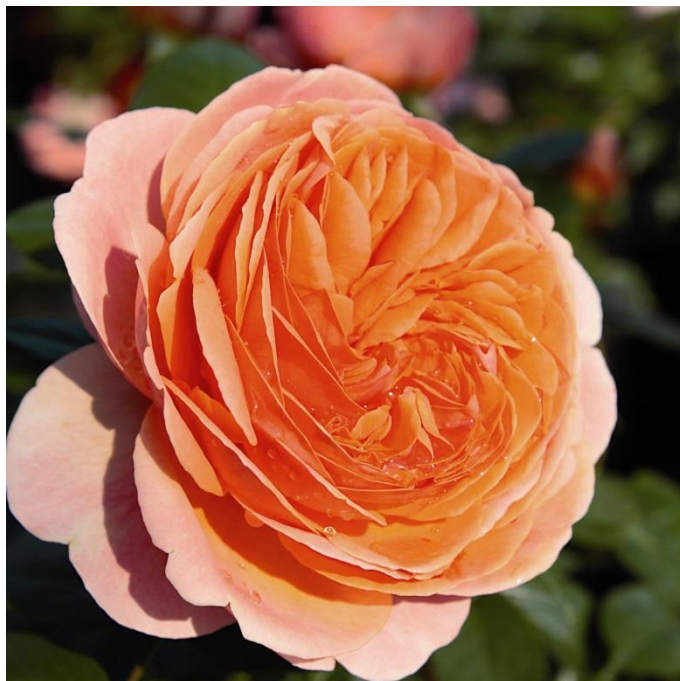

Gartenpflanzen mit heimischen Wurzeln

Baumschulen Reichenbach, Schonau 1, 8915 Hausen am Albis,
044 764 03 04, www.baumschulen-reichenbach.ch

Schweiz. Natürlich.

Chippendale®

Typ	Nostalgie-Edelrose
Kategorie	Moderne Rosen
Klasse	Teehybride
Blütenfarbe	dunkel orange
Blütenform	stark gefüllt
Blütengrösse	8-10 cm
Duft	stark
Blühhäufigkeit	+++ / öfterblühend
Blühfreude	reichblühend
Winterhärte	frosthart
Gesundheit	gut
Knospe	spitz kugelig, schön im Farbspiel
Wuchs	stark, aufrecht, beibuschig, gut verzweigt
Laub	dunkelgrün, glänzend
Höhe	80- 100 cm
Breite	45- 50cm
Eltern	
Züchter / Jg.	Rosen Tantau (D) / 2005
Auszeichnung	Bronze „Schönste Rose im Rosarium Uetersen“ 2013
Bemerkung	langsam entfaltenden Blüten entwickeln einen ganz besonderen Charme
Verwendung	durch Wuchshöhe und Fernwirkung gut als Hintergrundbepflanzung, Abstand beachten, Gruppen, Vasenschnitt
Stück/m2	4-5